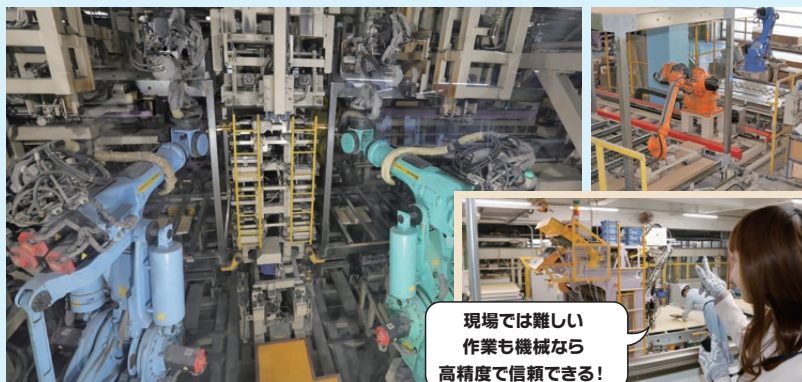

移動中も楽しい
工夫が盛り沢山!

なんと車内で
マジックが
見られる♪

さっそく工場内へ
突撃だ~!

編集K

セキスイハイム山森さん

わくわく 工場見学!

セキスイハイムでは、工
場内でお家の大半をつく
る「ユニット工法」を採用
しています。

お家をつくるのは、大工さんじゃなく機械?!

現場では難しい
作業も機械なら
高精度で信頼できる!

工場内で作るため天候の影響を受けず、

雨の多い北陸でも工期が短い&濡れず高品質♪

ランチタイム

昼食・夕食つきで
用意いらず!ラクチン♪

※お子様用のメニューもご用意しています
※キッズスペース完備

地震体験ほか

実際の震度7の
揺れを体験!

マグニチュード

この建物でM6~9を体験!

3万回近く地震実験しているのに
ドア開閉もスムーズで、わずかな変形さえない!

揺れる~!!

最後に記念撮影

動物のミニチュメントと写真撮影♪

ハイ
チーズ!

次回開催日 **3月23日(土)**