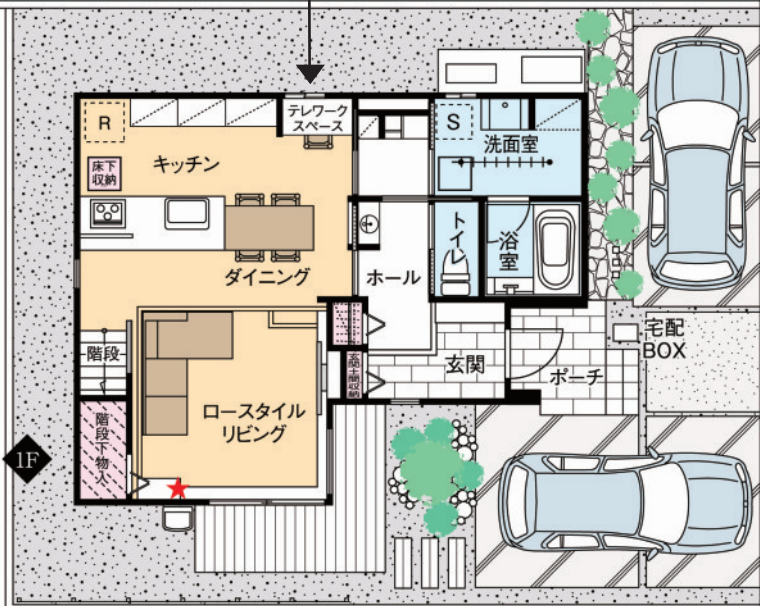

まちなか  
MACHINAKA・xevo  
ジーヴォ

まちなかジーヴォ  
御幸3丁目

高さで、広がりを感じる家。

3つのクオリティ。

天井が高い  
1階天井高2m72cm

地震に強い  
持続型耐震

一年じゅう快適  
外張り断熱

xevo  $\Sigma$

[ジーヴォシグマ]

写真内の家具・家電・備品等は価格に含まれません。  
2号地 撮影年月：令和4年4月

モデルハウス見学会開催中

4月 **23** 日 (土) ● **24** 日 (日) 10:00~18:00

# モデルハウス見学会開催

xevoΣ

お子さまを見守り家族の気配  
などを感じながら仕事を進められる  
プランです。

まちなかジーヴォ御幸3丁目

- 敷地面積：148.00㎡(44.77坪)
- 建物面積：111.25㎡(33.65坪)
- 1 F 面積：58.46㎡
- 2 F 面積：52.79㎡

ご来場のご予約・お問合せはこちらまで

## xevoΣを体感しよう！

見どころ POINT

- ロースタイルリビングは3m8cmの天井高に加え、勾配天井が生む縦への広がり開放感
- 軒天井に達するまで伸びたグランフル玄関ドアがエントランス空間に重厚感をもたらします
- 広いLDK空間で各自好きなところで家族がゆるやかに繋がり幸せを感じられるスペース

現地までのご案内

- 福井市和田小学校 …約540m (徒歩7分)
- 福井市成和中学校 …約720m (徒歩9分)
- 御幸保育園 …約630m (徒歩8分)
- 若草子ども園 …約580m (徒歩8分)
- 鳴田病院 …約370m (徒歩5分)
- 佐藤内科医院 …約190m (徒歩3分)
- Aコープみゆき店 …約210m (徒歩3分)