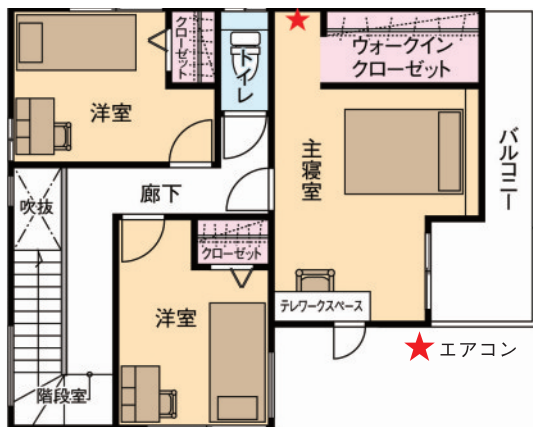

[ジーヴォシグマ]

写真内の家具・家電・備品等は価格に含まれません。  
2号地 撮影年月：令和4年4月

モデルハウス見学会開催中

4月 **23** 日 (土) ● **24** 日 (日) 10:00~18:00

# モデルハウス見学会開催

xevoΣ

お子さまを見守り家族の気配  
などを感じながら仕事を進められる  
プランです。

まちなかジーヴォ御幸3丁目

- 敷地面積：148.00㎡(44.77坪)
- 建物面積：111.25㎡(33.65坪)
- 1 F 面積：58.46㎡
- 2 F 面積：52.79㎡

ご来場のご予約・お問合せはこちらまで

## xevoΣを体感しよう！

見どころ POINT

- ロースタイルリビングは3m8cmの天井高に加え、勾配天井が生む縦への広がり開放感
- 軒天井に達するまで伸びたグランフル玄関ドアがエントランス空間に重厚感をもたらします
- 広いLDK空間で各自好きなところで家族がゆるやかに繋がり幸せを感じられるスペース

現地までのご案内

- 福井市和田小学校 …約540m (徒歩7分)
- 福井市成和中学校 …約720m (徒歩9分)
- 御幸保育園 …約630m (徒歩8分)
- 若草子ども園 …約580m (徒歩8分)
- 鳴田病院 …約370m (徒歩5分)
- 佐藤内科医院 …約190m (徒歩3分)
- Aコープみゆき店 …約210m (徒歩3分)

※掲載の間取り・外構植栽図は設計図書を基に描き起こしたもので  
実際とは多少異なる場合があります。

※車・家具・家電・備品等は価格に含まれません。

■セキュレア御幸3丁目全体概要●交通/JR北陸本線「福井」駅から京福バス「東郷線」約9分乗車「御幸3丁目」バス停下車、徒歩3分●総区画数/3区画●用途地域/第二種中高層住居専用地域●道路の幅員/東側6m・南側6m(アスファルト舗装)●設備等の概要/電気:大和ハウス工業(他の小売電気事業者の選択も可能です)、ガス:オール電化の為なし、水道:公営水道、下水:公共下水道●取引態様/売主:大和ハウス工業株式会社●取引条件有効期限/令和4年4月24日●広告作成年月日/令和4年4月11日